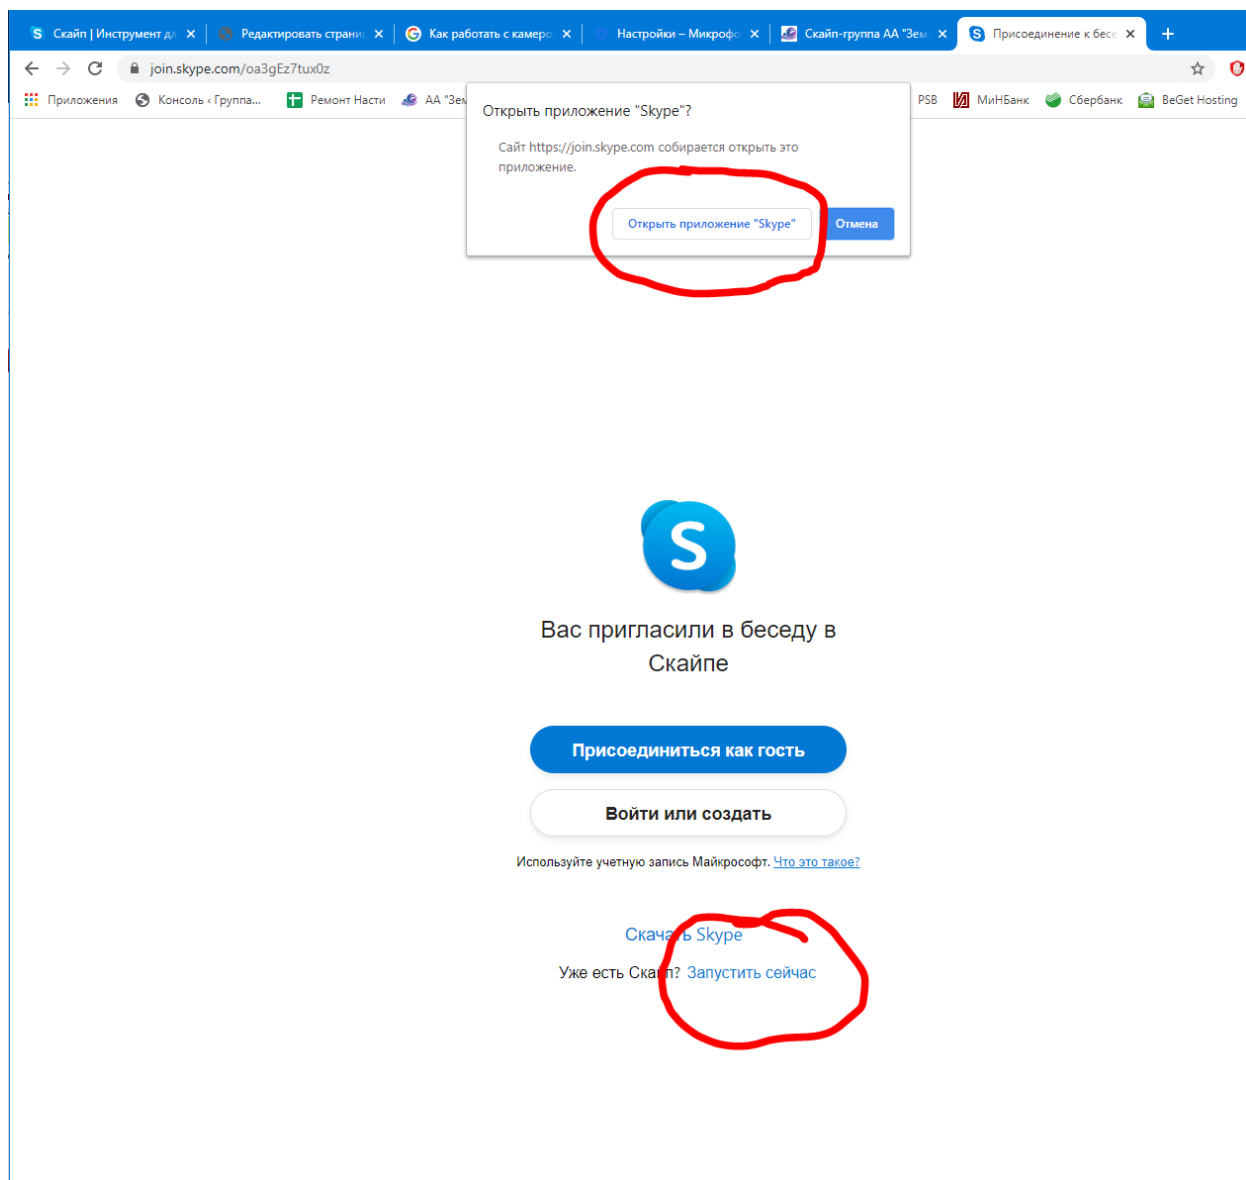

Компьютер с Windows

1. Открыть в браузере сайт <https://aazemlyane.ru> и нажать кнопку «ПОДКЛЮЧИТЬСЯ»
Кнопка с синими буквами – значит группа идет. Если буквы серые – значит «сейчас» группы нет.
Начало в 20.00 и 22-00 по московскому времени. Ссылка появляется за 15-20 минут до группы

The screenshot shows a web browser window with the URL aazemlyane.ru in the address bar. The page content includes:

- Header: ЗЕМЛЯНЕ
- Main section: АНОНИМНЫЕ АЛКОГОЛИКИ, ЗЕМЛЯНЕ, SKYPE ГРУППА. Ежедневно в 20.00 и 22:00 по Москве.
- A large button with a Skype icon and the text **ПОДКЛЮЧИТЬСЯ** is circled in red. Below it, text reads: Ссылка появляется за 15-20 минут до группы.
- Navigation menu: Новичку, литература, Ссылки, Спикерские, Разное.
- Footer: Звонок трезвому алкоголику – круглосуточно. Анонс!!!
- Announcement: Спикерские в 22-00: 22. 03. 2020 г. Олег Д. г. Воронеж , 3 года 3 месяца. Группа «День».
- Another **ПОДКЛЮЧИТЬСЯ** button is circled in red at the bottom of the page.
- Additional text: Если не получается, напишите в Личку по скайпу. В поиске можно ввести «Землянин АА» или «zemlanin-aa». Или написать в: ТЕХПОДДЕРЖКА.

2. В открывшемся окне будет задан вопрос «Открыть приложение скайп?» Нужна подтвердить – «Открыть приложение скайп»
Возможно, вопроса не будет, тогда внизу страницы «ЗАПУСТИТЬ СКАЙП»

3. Откроется программа скайп и произойдет соединение с группой
 - выключить МИКРОФОН и КАМЕРУ
 - нажать кнопку «ПРИСОЕДИНИТЬСЯ» (в любом месте)