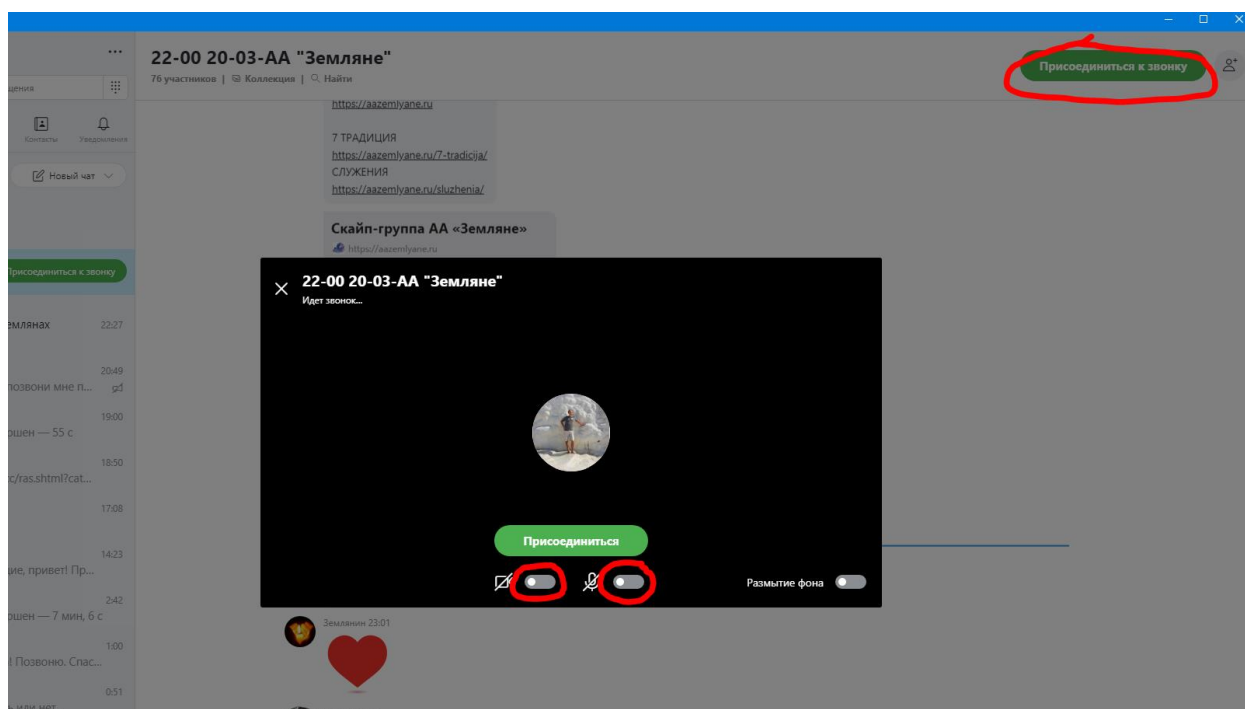

Компьютер с Windows

1. Открыть в браузере сайт <https://aazemlyane.ru> и нажать кнопку «ПОДКЛЮЧИТЬСЯ»
Кнопка с синими буквами – значит группа идет. Если буквы серые – значит «сейчас» группы нет.
Начало в 20.00 и 22-00 по московскому времени. Ссылка появляется за 15-20 минут до группы

The screenshot shows a web browser window with the URL aazemlyane.ru in the address bar. The page content includes:

- Header: ЗЕМЛЯНЕ
- Main section: АНОНИМНЫЕ АЛКОГОЛИКИ, ЗЕМЛЯНЕ, SKYPE ГРУППА. Ежедневно в 20.00 и 22:00 по Москве.
- A large button with a Skype icon and the text **ПОДКЛЮЧИТЬСЯ** is circled in red. Below it, text reads: Ссылка появляется за 15-20 минут до группы.
- Navigation menu: Новичку, литература, Ссылки, Спикерские, Разное.
- Footer: Звонок трезвому алкоголику – круглосуточно. Анонс!!!
- Announcement: Спикерские в 22-00: 22. 03. 2020 г. Олег Д. г. Воронеж , 3 года 3 месяца. Группа «День».
- Another **ПОДКЛЮЧИТЬСЯ** button is circled in red at the bottom of the page.
- Additional text: Если не получается, напишите в Личку по скайпу. В поиске можно ввести «Землянин АА» или «zemlanin-aa». Или написать в: ТЕХПОДДЕРЖКА.

2. В открывшемся окне будет задан вопрос «Открыть приложение скайп?» Нужна подтвердить – «Открыть приложение скайп»
Возможно, вопроса не будет, тогда внизу страницы «ЗАПУСТИТЬ СКАЙП»

3. Откроется программа скайп и произойдет соединение с группой
 - выключить МИКРОФОН и КАМЕРУ
 - нажать кнопку «ПРИСОЕДИНИТЬСЯ» (в любом месте)